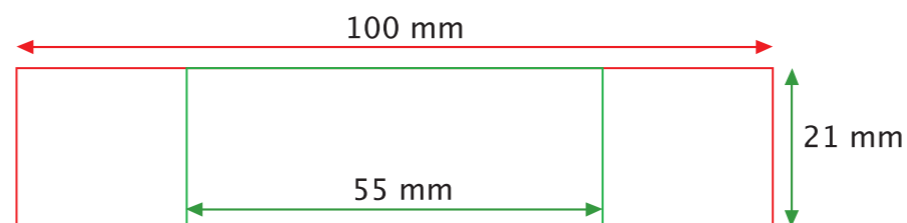

F11603 F15833

バックサイド (裏面)
名入れやPRをします。

フローター 表面 (動く部分)
パネルがオイルの中で動きます。

バックグラウンド (表面 下)
一番下に配置します。
下地背景になります。

フォワーグラウンド (表面 上)
フロントパネル 表面
一番上に配置します。

ご入稿条件

解像度	形式	可能なご入稿方法
300dpi以上	EPS	CD-rom
	TIFF	E-メール
	JPG	www.datadeliver.net
	PDF	
	PSD	
	AI	

以下の項目を完成時にチェックしてください。

- ブラックの設定 (Kのみの黒CMYKの黒) 確認しましたか?
- リンクファイル送信の場合は弊社への送信確認用JPEGを保存しましたか?
- フォントのアウトライン化は完了しましたか?
- カラー設定はすべてCMYKですか?

各パネル内側にある点線から外側部分は製品時に露出しません。(見えません)
実際のパネルは以下テンプレートの約30%の大きさですが
施行の都合上以下規定サイズのままご入稿お願い致します。