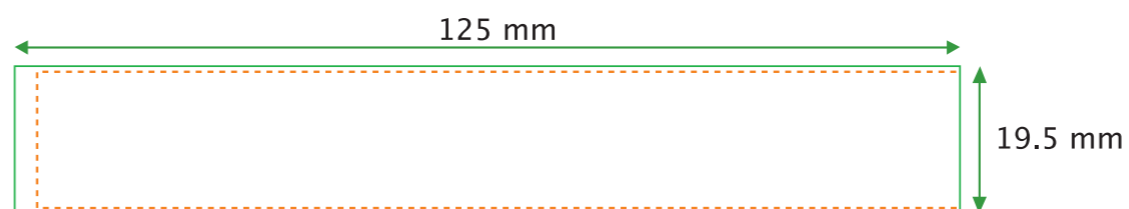

F11603 F15833

バックサイド (裏面)
名入れやPRをします。

フローター 表面 (動く部分)
パネルがオイルの中で動きます。

バックグラウンド (表面 下)
一番下に配置します。
下地背景になります。

フォワーグラウンド (表面 上)
フロントパネル 表面
一番上に配置します。

ご入稿条件

解像度	形式	可能なご入稿方法
300dpi以上	EPS	CD-rom
	TIFF	E-メール
	JPG	www.datadeliver.net
	PDF	
	PSD	
	AI	

以下の項目を完成時にチェックしてください。

- ブラックの設定 (Kのみの黒CMYKの黒) 確認しましたか?
- リンクファイル送信の場合は弊社への送信確認用JPEGを保存しましたか?
- フォントのアウトライン化は完了しましたか?
- カラー設定はすべてCMYKですか?

各パネル内側にある点線から外側部分は製品時に露出しません。(見えません)
実際のパネルは以下テンプレートの約30%の大きさですが
施行の都合上以下規定サイズのままご入稿お願い致します。