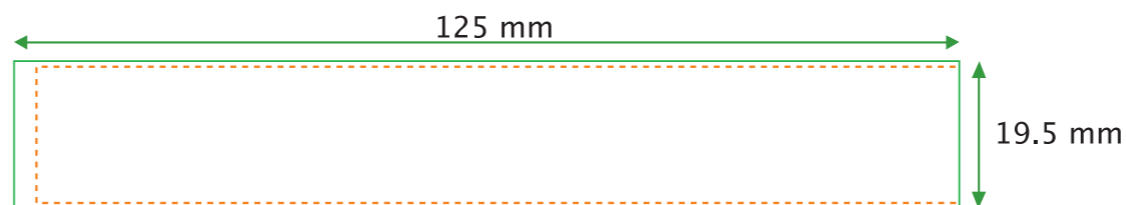

F11603 F15833

バックサイド (裏面)
名入れやPRをします。

フローター 表面 (動く部分)
パネルがオイルの中で動きます。

バックグラウンド (表面 下)
一番下に配置します。
下地背景になります。

フォワーグラウンド (表面 上)
フロントパネル 表面
一番上に配置します。

ご入稿条件

解像度	形式	可能なご入稿方法
300dpi以上	EPS	CD-rom
	TIFF	E-メール
	JPG	www.datadeliver.net
	PDF	
	PSD	
	AI	

以下の項目を完成時にチェックしてください。

- ブラックの設定 (Kのみの黒CMYKの黒) 確認しましたか?
- リンクファイル送信の場合は弊社への送信確認用JPEGを保存しましたか?
- フォントのアウトライン化は完了しましたか?
- カラー設定はすべてCMYKですか?

各パネル内側にある点線から外側部分は製品時に露出しません。(見えません)
実際のパネルは以下テンプレートの約30%の大きさですが
施行の都合上以下規定サイズのままご入稿お願い致します。