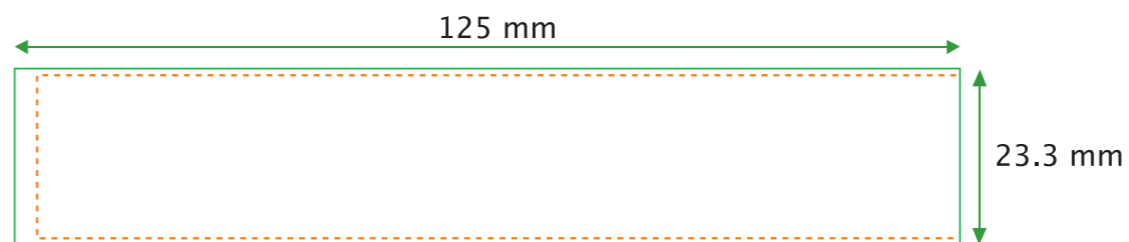

F11603 F15833

バックサイド (裏面)
名入れやPRをします。

フローター 表面 (動く部分)
パネルがオイルの中で動きます。

バックグラウンド (表面 下)
一番下に配置します。
下地背景になります。

フォワーグラウンド (表面 上)
フロントパネル 表面
一番上に配置します。

ご入稿条件

解像度	形式	可能なご入稿方法
300dpi以上	EPS	CD-rom
	TIFF	E-メール
	JPG	www.datadeliver.net
	PDF	
	PSD	
	AI	

以下の項目を完成時にチェックしてください。

- ブラックの設定 (Kのみの黒CMYKの黒) 確認しましたか?
- リンクファイル送信の場合は弊社への送信確認用JPEGを保存しましたか?
- フォントのアウトライン化は完了しましたか?
- カラー設定はすべてCMYKですか?

各パネル内側にある点線から外側部分は製品時に露出しません。(見えません)
実際のパネルは以下テンプレートの約30%の大きさですが
施行の都合上以下規定サイズのままご入稿お願い致します。